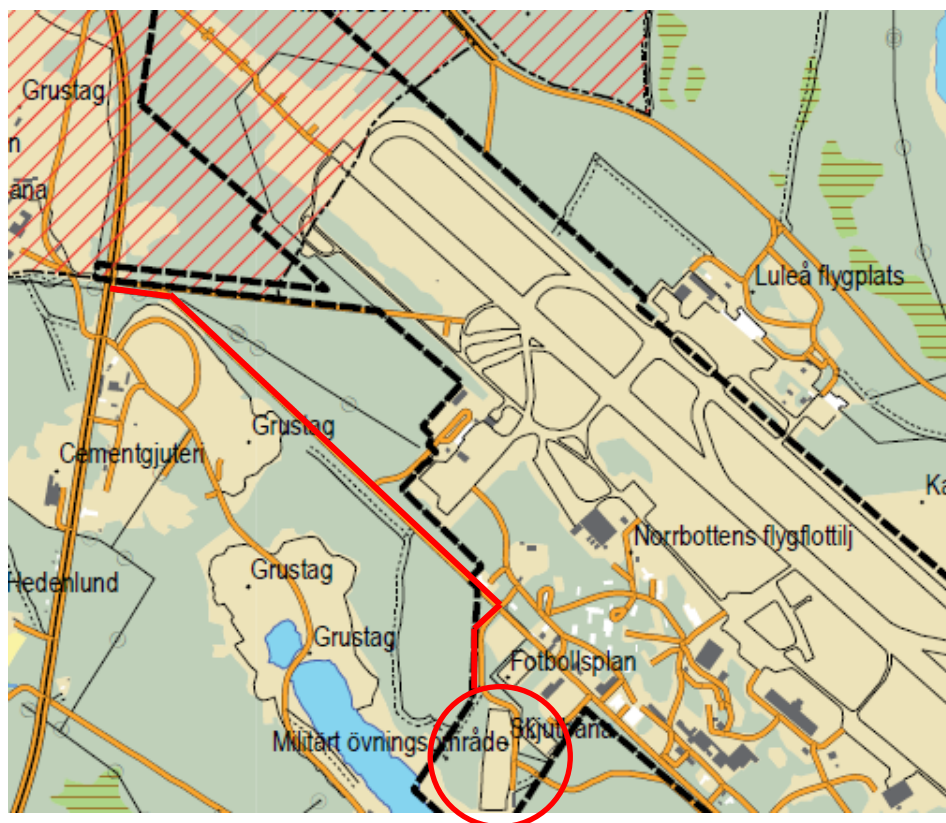

F 21 BANFÄLTSKJUTNING

Söndag 7 februari

F 21 Skjutbana

Anmälan Kl. 09.00

Senior – Veteran – Liggande – Kikare

Sex stationer

Följ fältskyttefigurer från Kallaxvägen

F 21 Skytteförening

”Stora mål måste ändå träffas i mitten”

Gammalt fältskytte-ordspråk